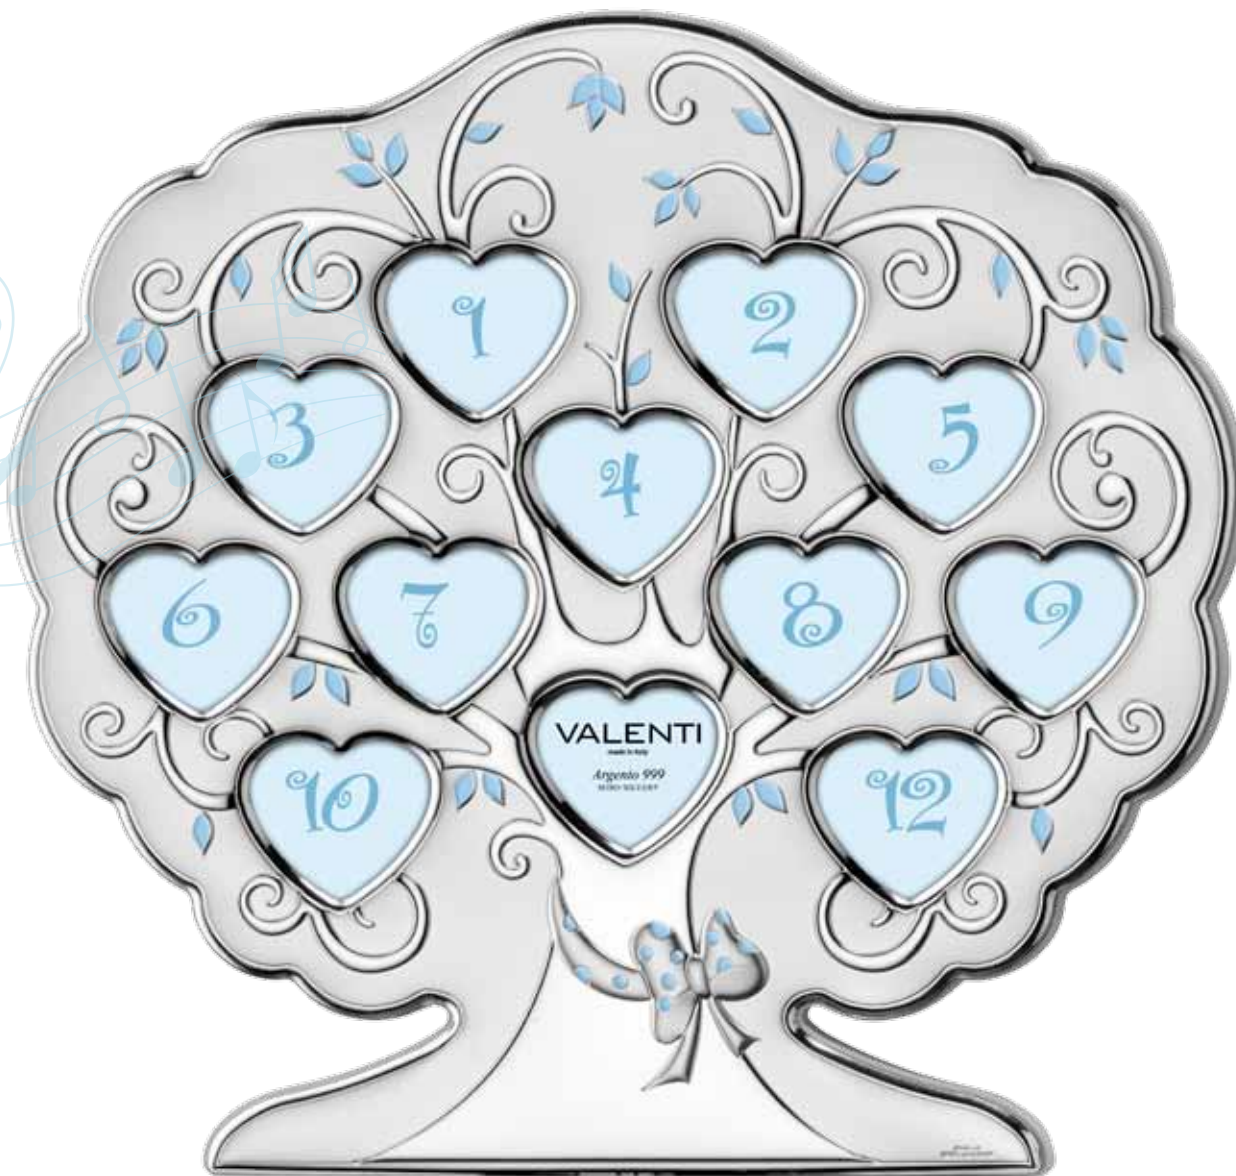

71503/5L C RA est. 30x25

71521/5L C RA est. 31x29
con carillon