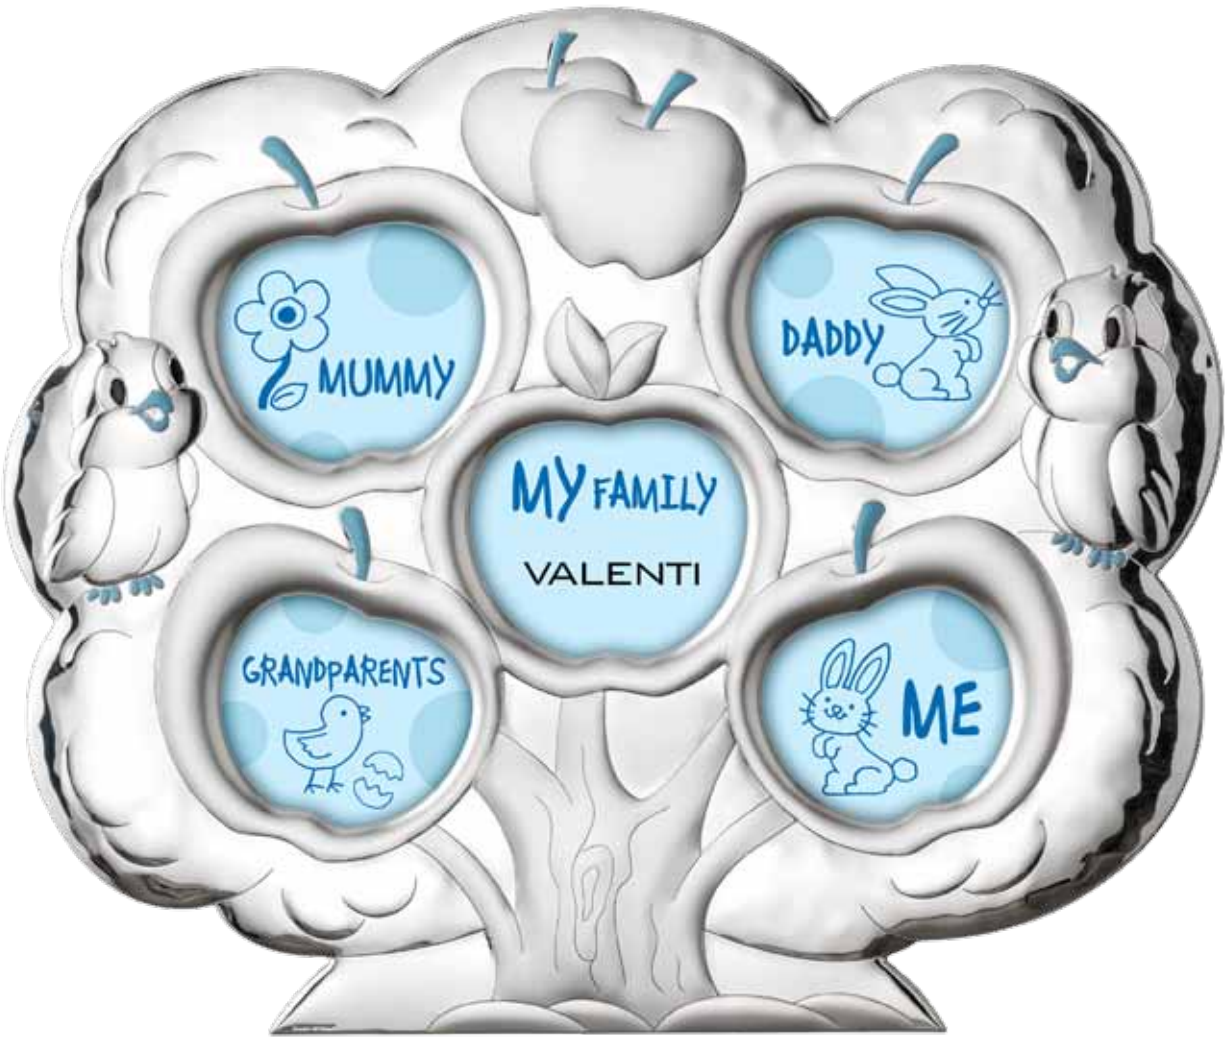

73108/3L C RA 9x13
73108/4L C RA 13x18