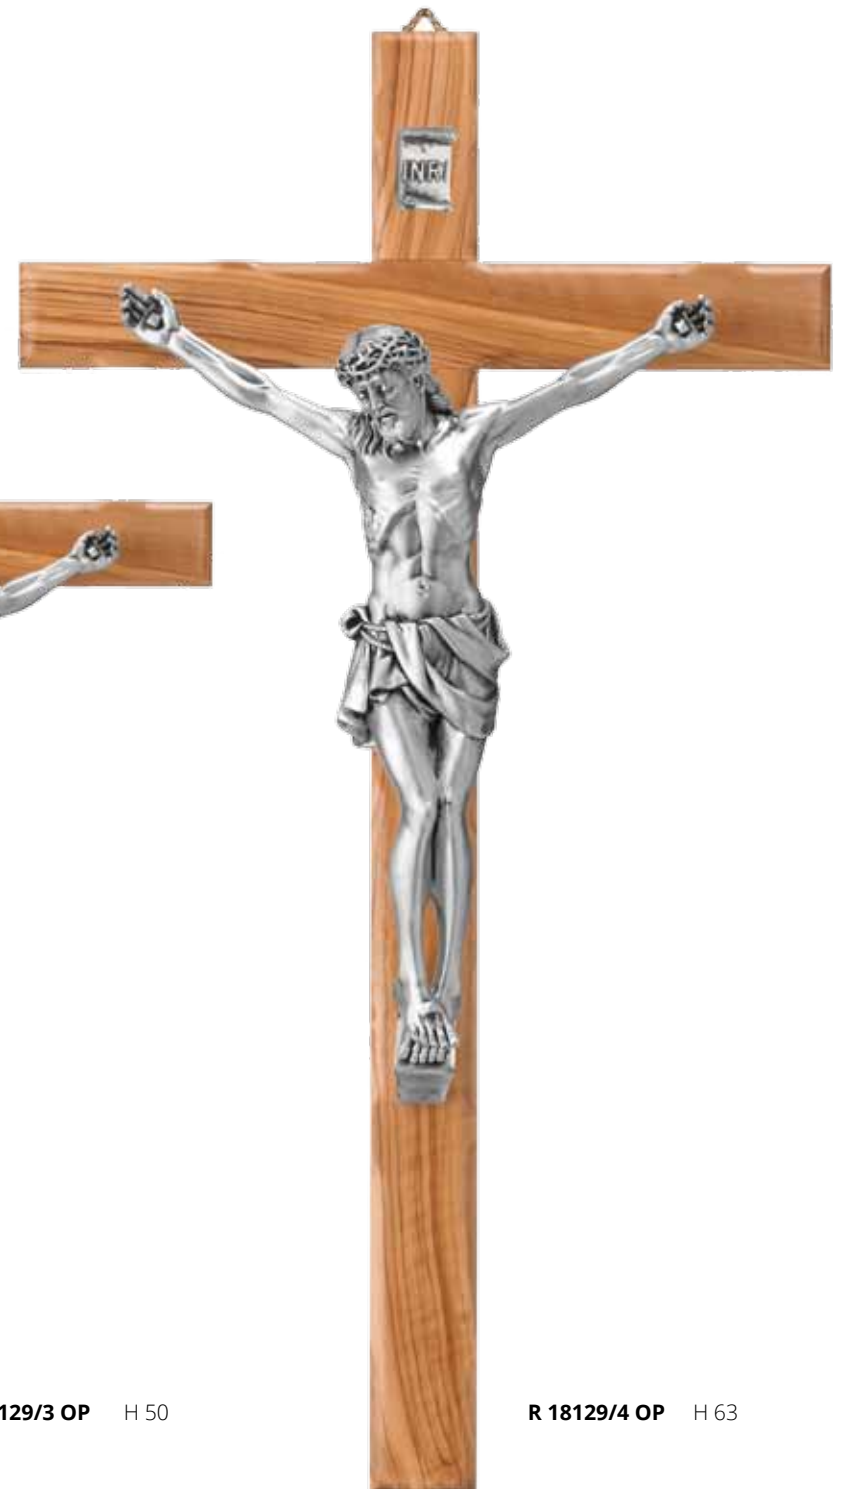

R 18129/3 OP H 50

R 18129/4 OP H 63